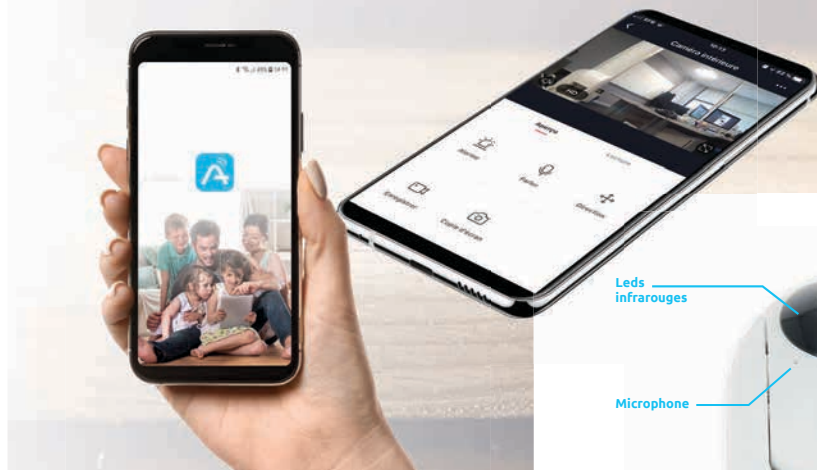

## Caméra intérieure Wi-Fi Motorisée

Wi-fi

Enregistreur  
Micro SD

Haut parleur  
micro

720p

Vision  
nocturne

Détecteur de  
mouvement

Cette caméra est une solution de vidéo surveillance performante et polyvalente. Vous pouvez utiliser cette caméra pour surveiller votre habitation, votre bébé, vos animaux de compagnie ...

### Application Sedeas :

Avec SEDEA Home vous gardez un œil sur votre habitation et vos proches partout dans le monde grâce à :

- La visualisation HD & l'écoute en temps réel jour & nuit de vos Caméras
- Le contrôle de vos caméras motorisées
- La visualisation de vos enregistrements sur carte SD
- Les alertes de détections de mouvements via notifications selon des horaires définis

#### Fonctionnalités supplémentaires :

- Push to Talk
- Enregistrement de Photo et/ou Video sur demande.

Compatible Tuya

Leds infrarouges

Microphone

### Caractéristiques techniques

- Résolution : 720p
- Angle de vision : 75 °
- Détection de mouvement
- Vision nocturne : 3-15 m
- Supporte une carte micro SD : jusqu'à 128 Go (Max) non fournie
- Wi-Fi : (802.11b / g / n), 2,4 Ghz
- Visualisation à distance sur smartphone ou tablette Android ou iOS
- Alimentation : 5Vcc / 1A