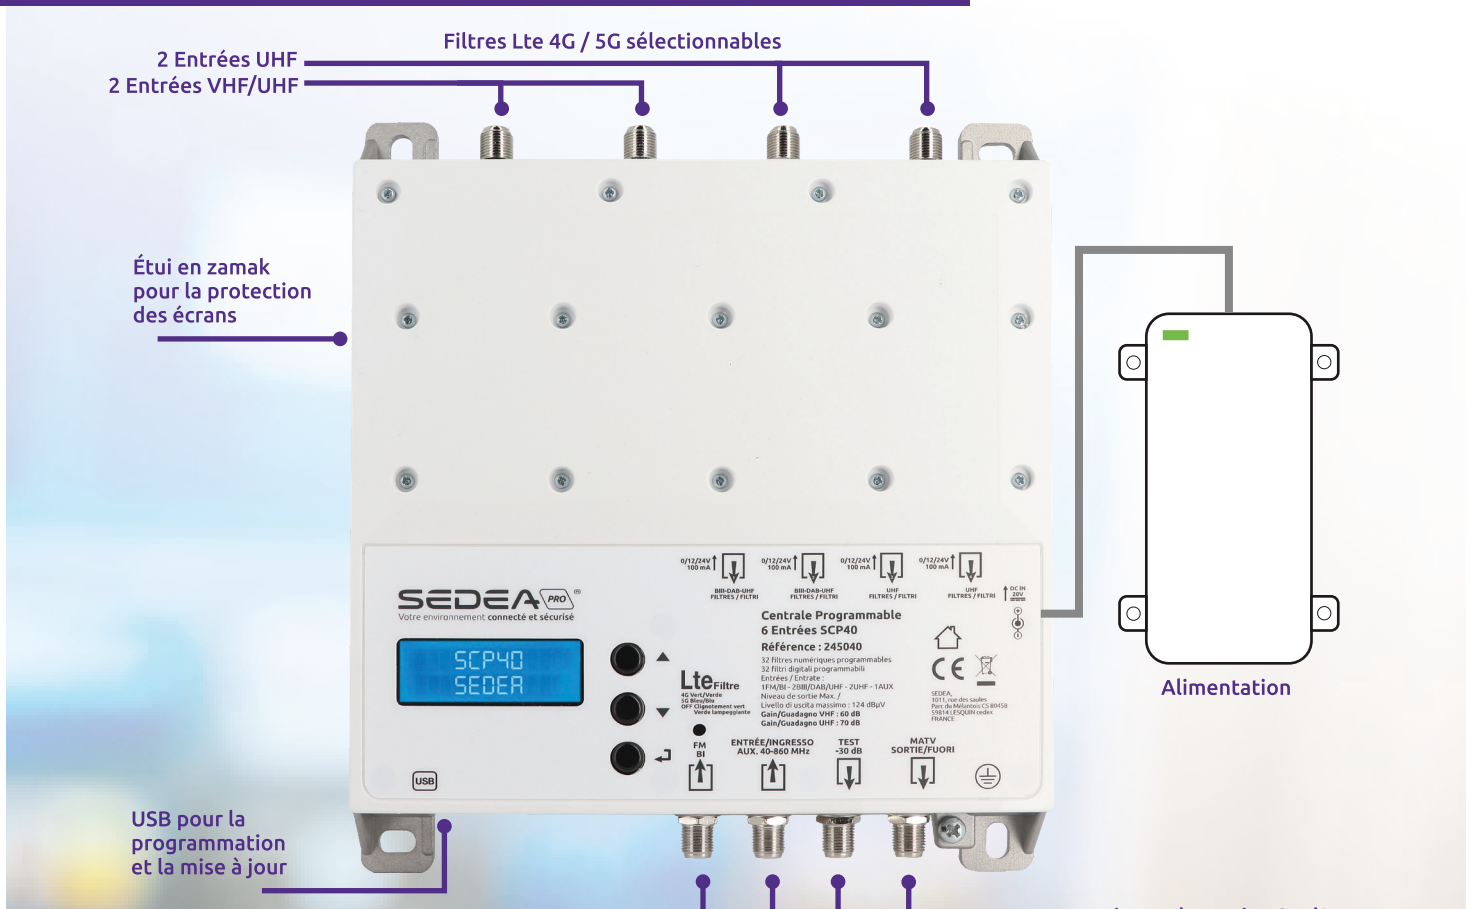

Centrale programmable 6 entrées - SCP40

6 entrées
FM - VHF - UHF

Niveau de sortie
jusqu'à **124 dBµV**

32
Filtres

Filtre LTE 700
5G

Tête de réseau compacte programmable à haute sélectivité pour filtrer, convertir et égaliser numériquement les canaux DVB-T/ T2. L'amplificateur intégré à haut rendement permet l'utilisation dans des installations de petite ou moyenne taille.

Caractéristiques techniques

- Écran LCD 24 Digits / 5 entrées + 1 entrée Auxiliaire
- Facilité de programmation par fonction AUTO-TUNING pour scanner et détecter les signaux DVB-T/T2 des entrées VHF/UHF et allouer un filtre digital pour chaque transpondeur.
- Filtres à Onde de Surface (FOS) haute rejection pour une protection optimale contre les interférences LTE 4G/5G
- Contrôle automatique du gain (CAG) pour chaque filtre
- 32 filtres numériques haute sélectivité (1 ou 2 canaux)
- Convertit jusqu'à 32 canaux
- Niveau de sortie max. 124dBµV
- Alimentation de 20V externe
- Châssis Zamak haute protection
- En plus de la simplicité de programmation par clavier et écran LCD, un logiciel PC et Android peuvent-être utilisés pour faciliter vos installations.