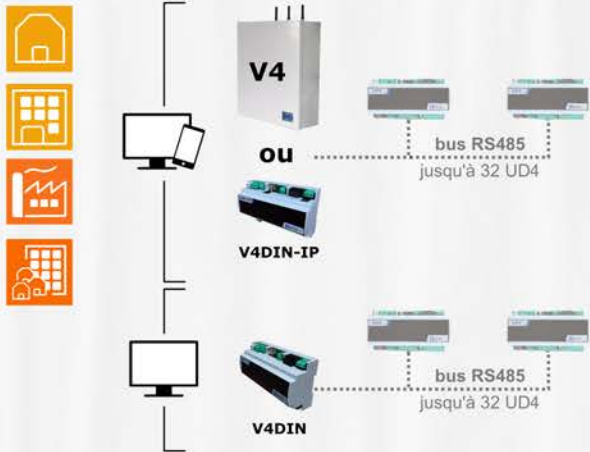

Solution universelle

Filaire traditionnel - bus - radio multi-protocoles - CPL

Ouverte sur les protocoles professionnels domotiques/GTC
Adaptée pour le NEUF et la RENOVATION

Particulier, PME, multi-sites, ...