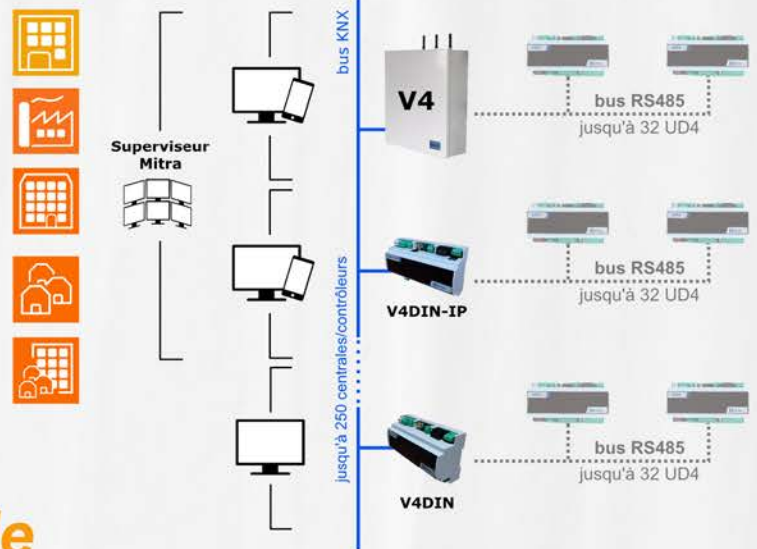

Zone résidentielle, collectif, pépinière, ...

Solution professionnelle

Architecture bi processeurs durcie

Sans abonnement, autonome (sans cloud) et sécurisée

Concept de programmation universel & unique